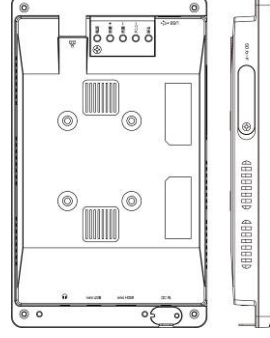

店頭での販促に最適なデジタルサイネージ

タッチパネル搭載
Android情報端末

- Android Ver2.3
- ワイドタッチパネル
- Wi-Fi/LANポート
- SD/SDHC対応
- 2W+2W前面スピーカー

- 7型液晶搭載のAndroid情報端末
- Wi-Fi(無線LAN)&有線LAN対応
- タッチパネル採用で画面上で操作可能
- 前面スピーカー2W+2W搭載
- ACアダプタの抜け落ちを防ぐ固定金具付属
- SDカードスロットカバー&ボタンカバー搭載
- miniHDMI端子で外部映像出力可能

背面・底面

チェーン店など、離れた場所でも
インターネットを介してコンテンツの一元管理ができます。

スクリーン	7型ワイドタッチスクリーン(16.9 800×480)	
コントラスト比	500 : 1	
輝度	280cd/m ²	
再生可能メディア	SD(8MB~2GB) / SDHC(4GB~32GB)	
再生可能動画	H.263.H264.MPEG.MPEG2.MPEG4	
再生可能音楽	AAC.MP3.OGG	
再生可能静止画	JPEG.BMP.PNG.GIF	
内蔵メモリ	4GB	
電源	DC5V/3A	
消費電力	最大12W	
搭載端子	LAN(RJ-45)、音声出力端子、SDカードスロット、miniHDMI、miniUSB、USB2.0	
スピーカー	2W+2W	
動作温度範囲	0℃~40℃	
動作湿度範囲	5%~85%(結露なきこと)	
外形寸法	W208×D26×H122(mm)	
重量	約530g(本体のみ)	

【付属品】
専用ACアダプタ(1.8m)、
ACプラグ固定金具、
取扱説明書、1年間保証書

型番:GH-EP7AW
(JAN:4511677057311)

名入れや仕様変更など、ご要望に応じてカスタマイズが可能です。詳しくはお問合せください。