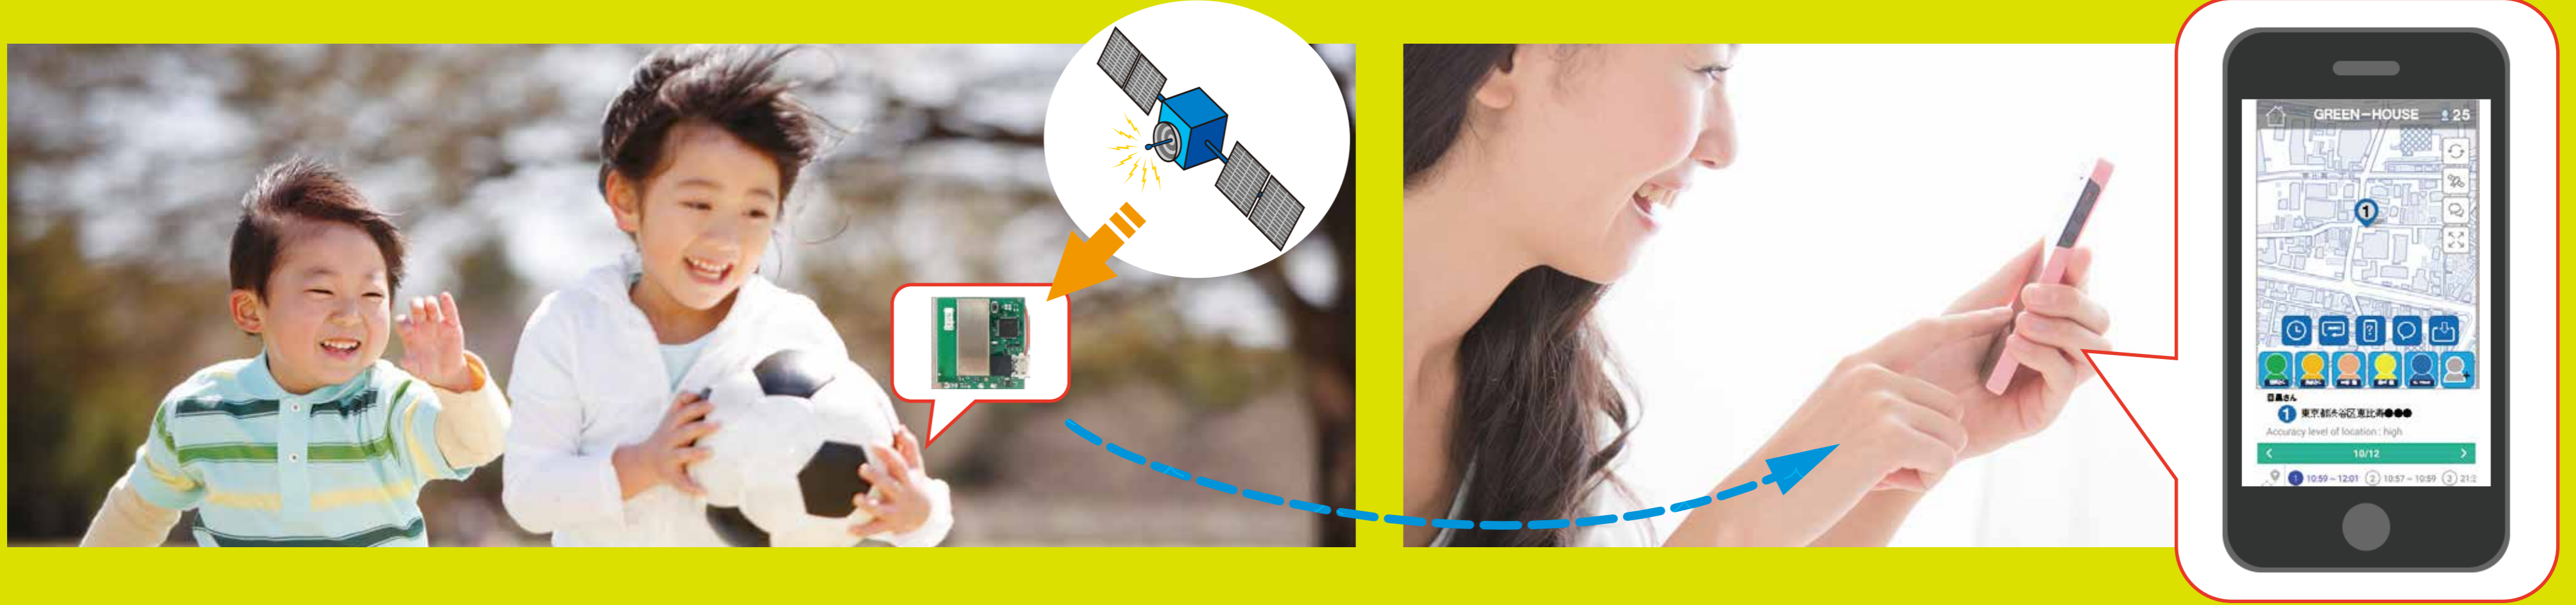

# 位置情報管理パッケージ

LoRaWAN/LoRa Private対応GPSトラッカー

## 概要

■ 遠隔地からGPSトラッカーの位置情報を、リアルタイムに監視できます

## 《特長》

- LoRaWAN/LoRa Private の長距離通信により広範囲をカバー
- 低消費電力により1分間隔発信で2週間程度の連続稼働（内蔵バッテリー使用時）
- 手のひらサイズの小型GPSトラッカー