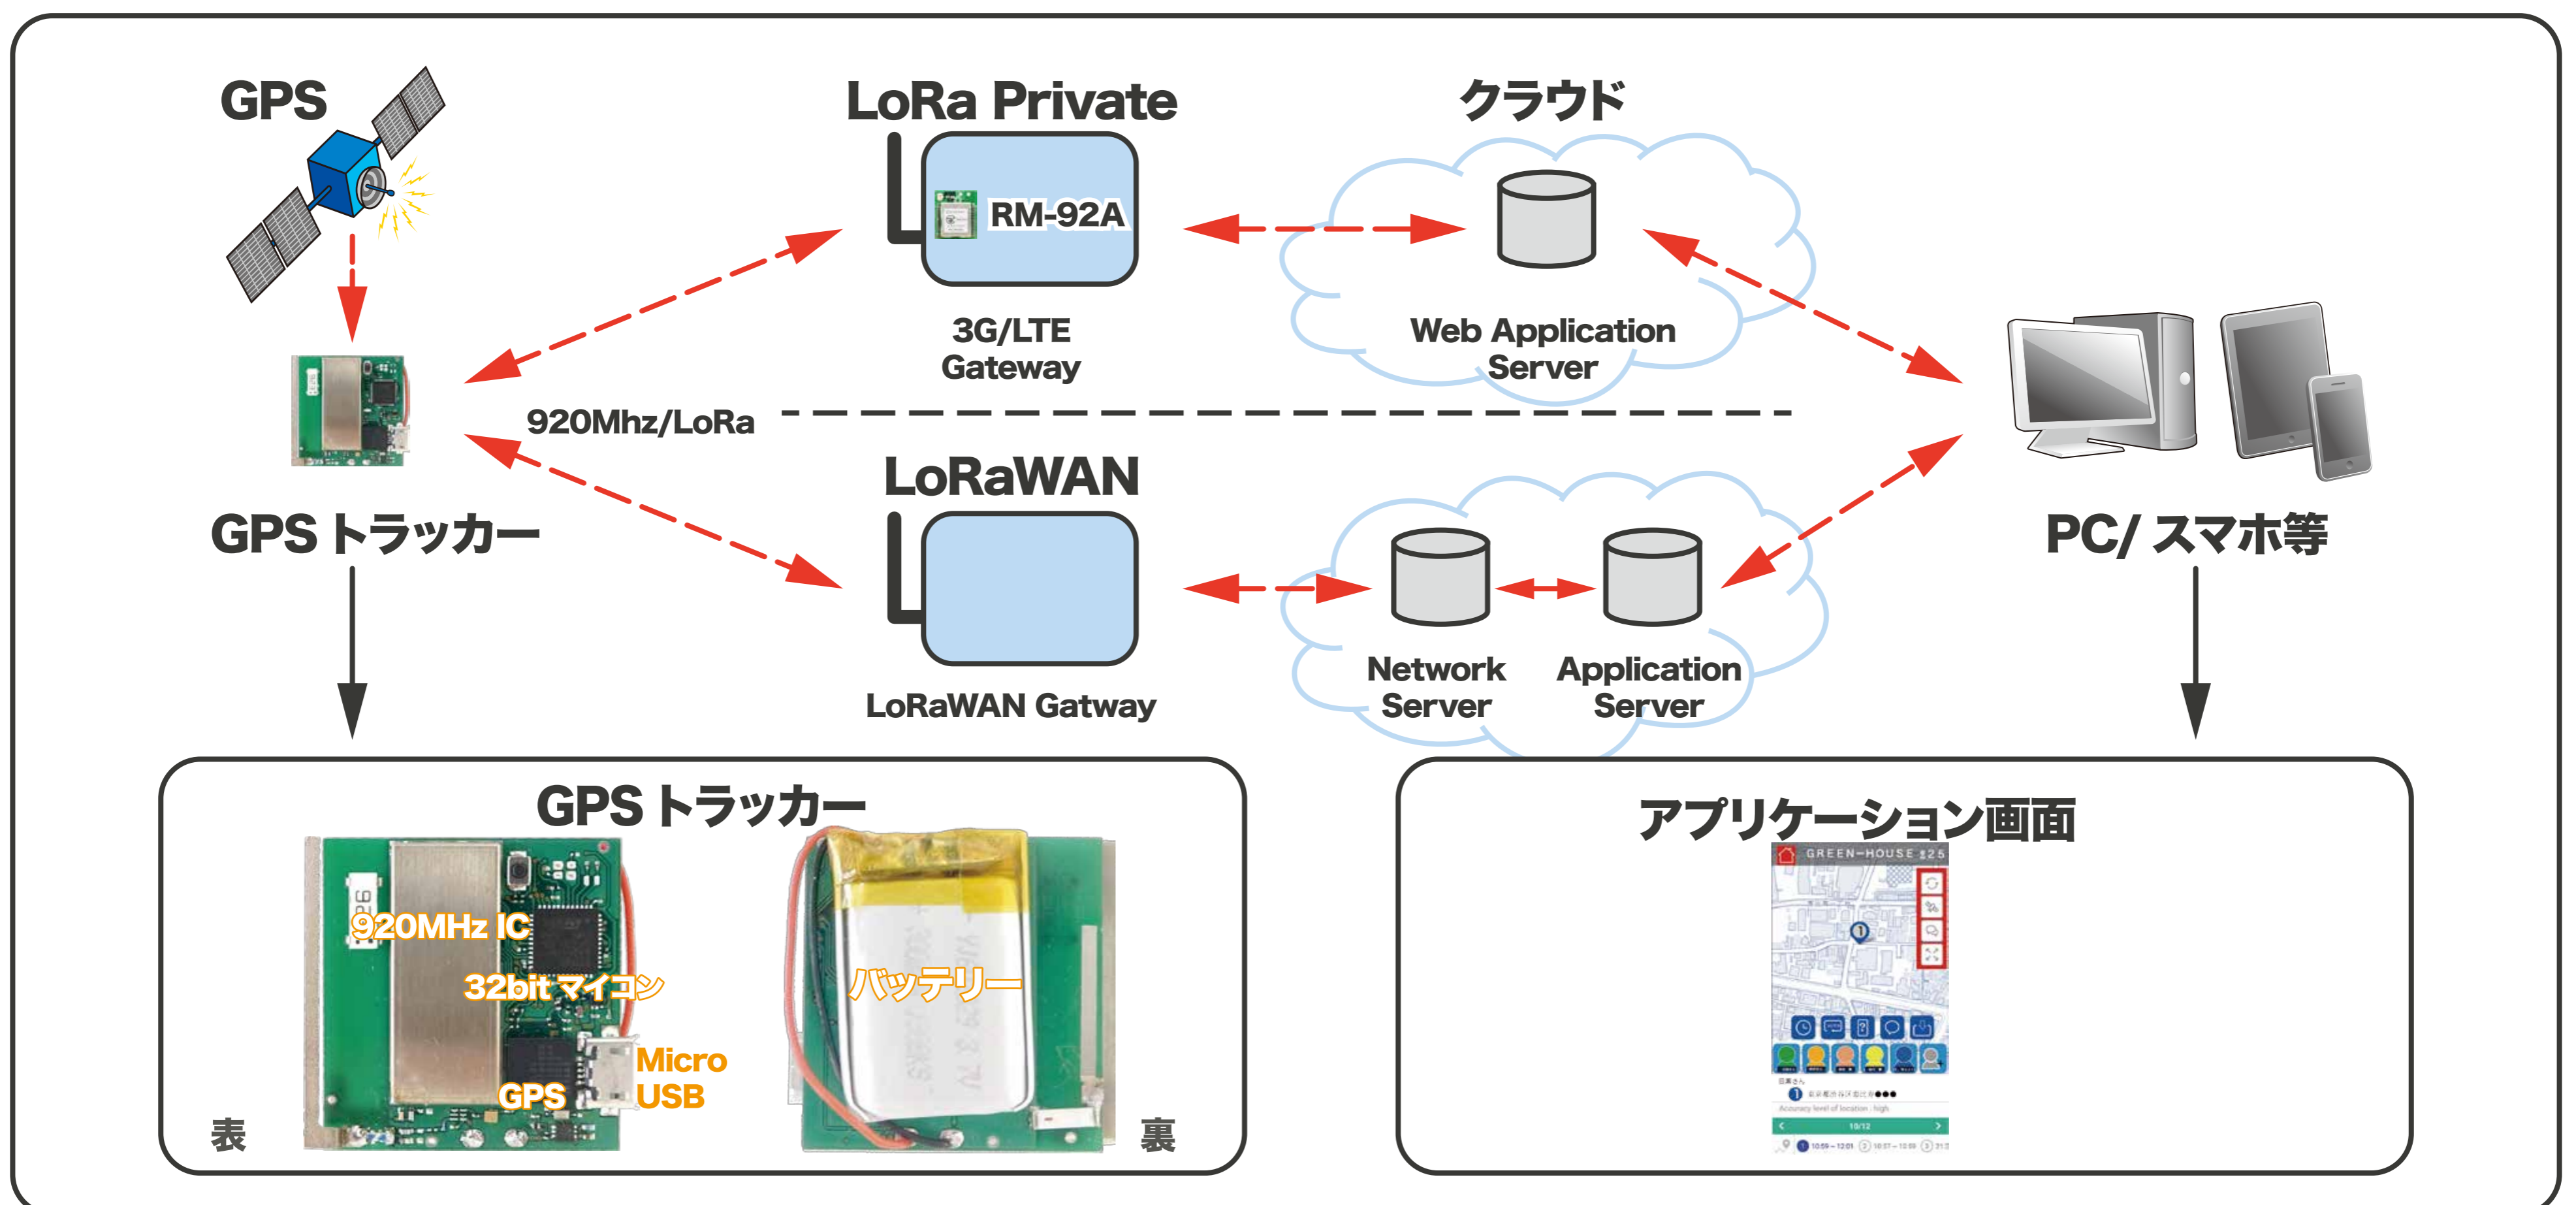

# 位置情報管理パッケージ

LoRaWAN/LoRa Private対応GPSトラッカー

## 概要

■ 遠隔地からGPSトラッカーの位置情報を、リアルタイムに監視できます

## 《構成図》

## 《特長》

- LoRaWAN/LoRa Private の長距離通信により広範囲をカバー
- 低消費電力により1分間隔発信で2週間程度の連続稼働（内蔵バッテリー使用時）
- 手のひらサイズの小型GPSトラッカー