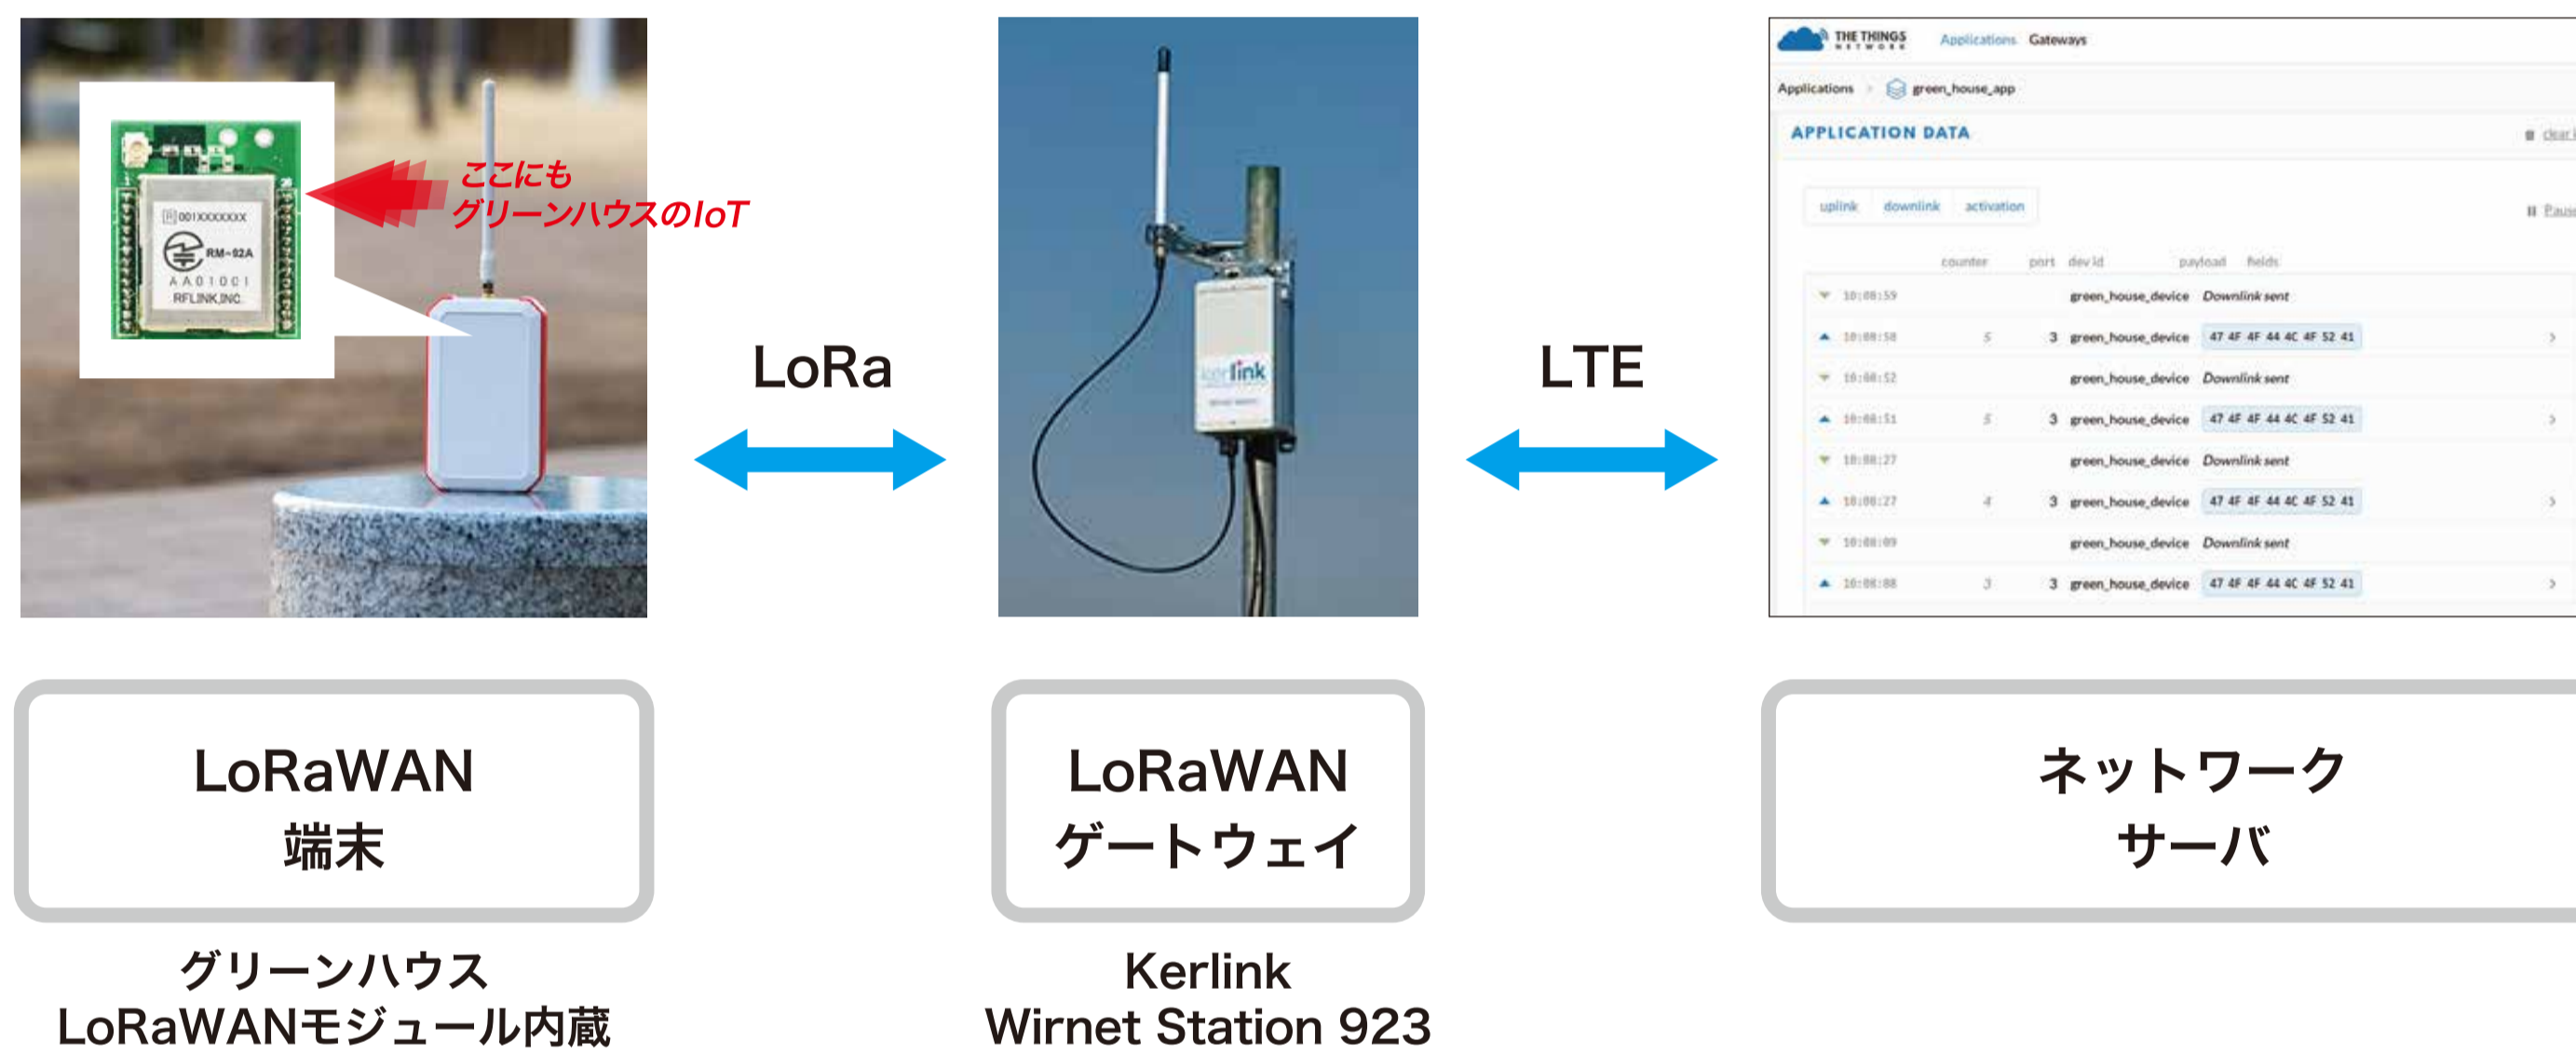

LoRaWANネットワークの構築

実証実験のネットワーク構成

端末を持ち歩いて通信範囲を確認

ゲートウェイを屋上をに設置

1台のゲートウェイで半径2.7kmのカバレッジが得られることを確認!