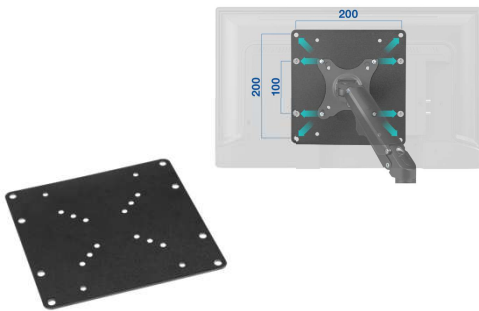

VESA変換プレート
GH-VCPA-BK

対応サイズ	耐荷重	VESA	外形寸法	重量	保証期間
23～42インチ	30kg	縦: 50/75/100/200mm 横: 50/75/100/200mm	W220 H2 D220	約680g	3年間

▲ポール内にケーブルを通す
ことで見た目すっきり

▲60度までの傾斜がついた
天井にも取り付け可能

対応サイズ	耐荷重	VESA	可動範囲	外形寸法	重量	保証期間
31.5～ 70インチ	40kg	縦：100～400mm 横：100～600mm	チルト 上5° 下15° パン 左60° 右60° 回転 左3° 右3°	W475 H420 D468	約4.5kg	3年間