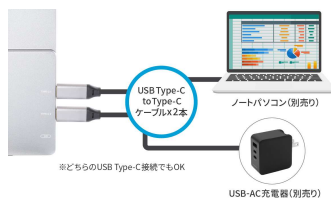

### PD(Power Delivery) パススルー機能対応

PD対応のACアダプタ(別売り)とつなぐことで、接続しているパソコンの充電ができるようになります。  
※パソコンがUSB Type-CによるPD充電に対応している必要があります。

画面角度の調整ができ、  
吊り下げ設置も可能なスタンド付き

ケーブル1本で映像入力と電源供給

23.8型USB Type-C搭載  
ワイド液晶ディスプレイ

USB Type-C 接続で  
ノートPCに充電(アダプタは不要)