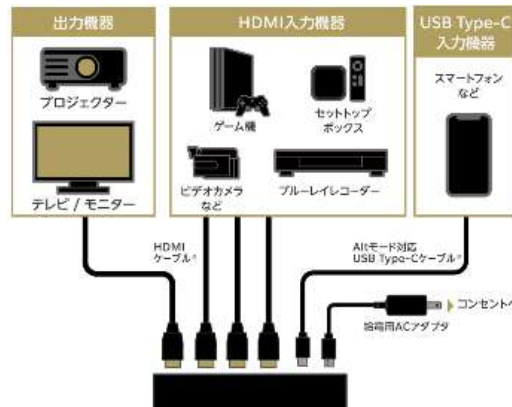

2in1out

60Hz
HDMI ver2.0

4K(2160p、60Hz)対応！
GH-HSWM2-BK

- ●4K(2160p,60Hz)映像に対応
- ●WQHD(2560×1440) 120/144Hz対応
- ●手動切り替えモデル電源不要
- ●HDMIケーブルを接続するだけの簡単接続

3in1out

60Hz
HDMI ver2.0

4K(2160p、60Hz)対応！
GH-HSWL3-BK

- ●4K(2160p,60Hz)映像に対応
- ●WQHD(2560×1440) 120/144Hz対応
- ●リモコンとリモコン受信機付属
- ●手動切り替えモデル
- ●USBケーブルとHDMIケーブルを接続するだけの簡単接続

4in1out

60Hz
HDMI ver2.0

4K(2160p、60Hz)対応！
3つのHDMI機器と1つのType-C機器の映像を選択して1つのテレビに映し出す！

GH-HSWH4-BK

- ●4K(2160p,60fps)映像に対応
- ●しっかり設置したい場合に最適なAC給電タイプ
- ●充電用出力ポート(Type-C/Type-A)からスマートフォンを充電
- ●ボタン1つで自動、手動切り替えが可能

5in1out

60Hz
HDMI ver2.0

4K(2160p、60Hz)対応！
GH-HSWN5-BK

- ●4K(2160p,60Hz)映像に対応
- ●WQHD(2560×1440) 120/144Hz対応
- ●リモコンとリモコン受信機付属
- ●手動切り替えモデル
- ●USBケーブルとHDMIケーブルを接続するだけの簡単接続

HDMIケーブル

HDMIケーブル(1m～5m)

4K2K(4096×2160) 30p対応
HIGH SPEED HDMIケーブル！

GH-FHD*-BK

- ●信号劣化しにくい金メッキプラグ採用
- ●ノイズ侵入を防ぐ3重シールド採用

容量	型番
1m	GH-FHD10BK
1.5m	GH-FHD15BK
2m	GH-FHD20BK
3m	GH-FHD30BK
5m	GH-FHD50BK