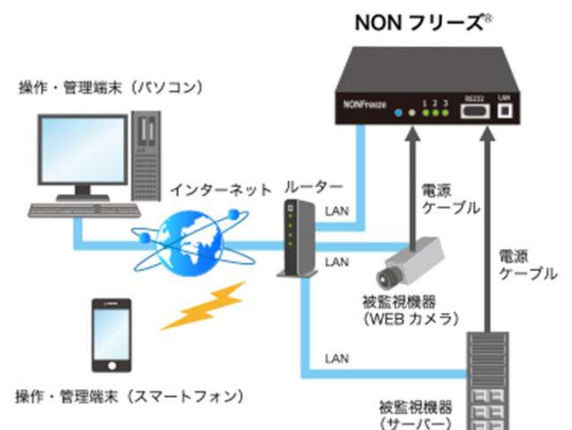

そのお悩み解決します！

お客様より早く
不具合を把握！

クレーム電話が来る前
に、先取り対応！

今まで使っていた
死活監視システム
より安い！

Auto Power Controller
NONフリーズ

業界初！
ポート監視
できます！

24時間365日
監視し続けます！

監視装置自体が
フリーズしません

NONフリーズができること。

■ 基本機能

- AC(100V) 3回路、DC (5V及び12V)2回路、接点1回路の豊富な出力を装備
- Ping及びPort監視に対応
- フリーズを検知した際の再起動スクリプトを簡単に構築可能
- 再起動スクリプトにTelnet対応 Linux, Windowsサーバのシャットダウン・再起動をサポート
- HTTPコマンドの送信が可能
- WOL (マジックパケット) 対応
- 週間スケジュール管理機能 設定時刻でのON/OFFが可能
- フリーズ検知や再起動処理、復旧時に設定されたアドレスにメール自動送信
- 管理者WEB画面から電源のON/OFF操作が可能

NF-Z200/JP2

■ 主な監視対象機器例

－ 設置例 －