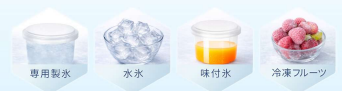

### GH-SIMA-LB/IV

- 器を選ばない2WAYタイプ (スタンド・手持ち)
- スイッチひとつのカンタン操作！簡単にお好みの量を調整！
- ダイヤルで刃の調整が可能  
ふわふわからシャリシャリまでお好みの食感を♪

POINT 01  
ダイヤル操作で  
削りの細かさを調節  
刃の高さを調節すれば、削り具合も思いのまま。ダイヤル操作でお好みの食感に手軽に調整できます。

POINT 02  
ジュース氷やフルーツ氷、  
いろいろな氷で楽しめる