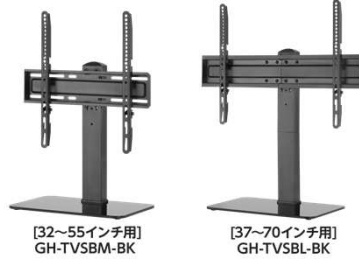

## プロジェクター用

37~70インチに対応！  
奥行28mmのテレビ用  
スリム壁掛け金具

**GH-WMTB-BK**

対応サイズ	耐荷重	VESA	可動範囲	外形寸法	重量	保証期間
37~70インチ	35kg	縦：200~400mm 横：200~600mm	非対応	W675 H425 D28	約1.4kg	3年間

▼プロジェクターを360°回転可能！

プロジェクターの天井吊り下げ設置に最適

**GH-CMPA-BK**

様々なプロジェクターに取り付け可能！

以下の条件のプロジェクターに対応  
・プロジェクターに金具取り付け用の  
ネジ穴が3点以上あり  
金具取り付け面がフラット(平面)  
であること  
・直径54mm~320mmの円の中に  
金具取り付け用の穴3点または  
4点が収まること

耐荷重	可動範囲
13.5kg	上下傾き角度 上15° 下15° 左右傾き角度 左15° 右15° 回転 左180° 右180°
外形寸法	本体重量
W334 H150 D334	約900g
保証期間	3年間

# 据え置き型

大型テレビ用  
テレビスタンド  
**GH-TVFB-WH**

対応サイズ	耐荷重	VESA	可動範囲	外形寸法	重量	保証期間
37~75インチ	40kg	縦：200~400mm 横：200~600mm	パン 左35° 右35°	W660 H1350~1466 D69.3	約13.2kg	3年間

32~55インチ  
**GH-TVSBM-BK**

対応サイズ	耐荷重	VESA	可動範囲	外形寸法	重量	保証期間
32~55インチ	40kg	縦：100~400mm 横：100~400mm	パン 左35° 右35°	W400 H476~667 D260	約4.7kg	3年間