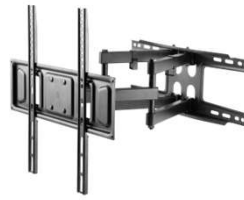

## TV・大型ディスプレイ

シンプルな形で取り付けしやすい人気の定番壁掛け金具

37~70型のサイズに対応！  
**GH-WMT04A-BK**

対応サイズ	耐荷重	VESA	可動範囲	外形寸法	重量	保証期間
37~70インチ	75kg	縦：100~400mm 横：100~600mm	チルト 上下10°	W660 H440 D69.3	約2.9kg	3年間

テレビをアームで左右に動かせて  
上下角度調節もできる安心設計！