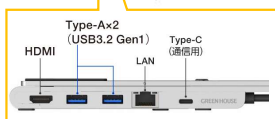

据え置き型

大型テレビ用
テレビスタンド
GH-TVFB-WH

対応サイズ	耐荷重	VESA	可動範囲	外形寸法	重量	保証期間
37~75インチ	40kg	縦：200~400mm 横：200~600mm	パン 左35° 右35°	W660 H1350~1466 D69.3	約13.2kg	3年間

32~55インチ
GH-TVSBM-BK

対応サイズ	耐荷重	VESA	可動範囲	外形寸法	重量	保証期間
32~55インチ	40kg	縦：100~400mm 横：100~400mm	パン 左35° 右35°	W400 H476~667 D260	約4.7kg	3年間

37~70インチ
GH-TVSBL-BK

対応サイズ	耐荷重	VESA	可動範囲	外形寸法	重量	保証期間
37~70インチ	40kg	縦：200~400mm 横：200~600mm	パン 左35° 右35°	W640 H581~770 D280	約6.4kg	3年間

PC周辺機器

スマートフォン・タブレット用アームスタンド

ベース(滑り止め付き)

GH-AMTB-BK
GH-AMTB-WH

- ●ホルダーに端末を充電ケーブルを接続可能
- ●幅128~224mm、厚さ15mm以下の幅広い端末に対応

対応端末サイズ	耐荷重
横 128~224mm 厚さ 15mm以下	1kg

ノートPCトレイ

お好みのモニターアームにノートPCを設置できる！

GH-NPHA-BK
GH-NPHA-SV

- ●左右の固定ツメでノートPCをしっかりと固定
- ●保護パッドでキズを防止
- ●VESA 75×75mm

対応ノートPCサイズ	耐荷重
11.6~17.3インチ 横幅289~456mm	9 kg

ノートPCスタンド

テレワークやオンライン授業を快適に！

GH-STNA-SV

- ●無段階で高さ調節が可能
- ●ずれや摩擦による傷を防ぐ滑り止め防護パッド付き

対応サイズ	耐荷重
16.1インチ	ノートPC:~3.5kg タブレット等:~1.2kg

6in1 スタンド一体型ドッキングステーション

PCにType-CをつなぐだけでHDMIやLANに接続可能！

GH-MHC6B-SV

- ●5段階の高さ調整が可能
- ●ずれや摩擦による傷を防ぐ滑り止めゴム&ストッパー付き

対応サイズ	耐荷重
17インチ	2kg

ディスプレイ台

強化ガラス
厚さ5mm

GH-DKBC-CL

- ・キーボードやマウスを収納できるディスプレイ台
- ・シンプルなデザインでどんなデスクにもマッチ
- ・耐荷重20kg、大型のディスプレイやテレビにも対応