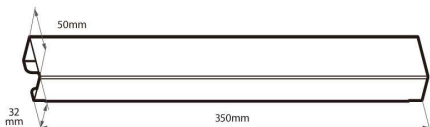

クランプ式ケーブルガイド GH-CBTA-WH

- ・c型クランプでしっかり固定できる
- ・広々100×600mmのトレイサイズ

設置スペース
幅600mm以上
天板上から207mm以上の高さ
105mmの奥行き、厚さ5~50mmの天板