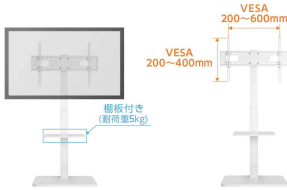

据え置き型

大型テレビ用
テレビスタンド
GH-TVFB-WH

対応サイズ	耐荷重	VESA	可動範囲	外形寸法	重量	保証期間
37~75インチ	40kg	縦：200~400mm 横：200~600mm	パン 左35° 右35°	W660 H1350~1466 D69.3	約13.2kg	3年間