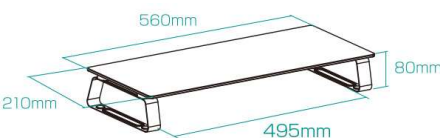

### 6in1 スタンド一体型ドッキングステーション

PCにType-CをつなぐだけでHDMIやLANに接続可能！

**GH-MHC6B-SV**

- 5段階の高さ調整が可能
- ずれや摩擦による傷を防ぐ滑り止めゴム&ストッパー付き

対応サイズ	耐荷重
17インチ	2kg

### ディスプレイ台

強化ガラス  
厚さ5mm

**GH-DKBC-CL**

- ・キーボードやマウスを収納できるディスプレイ台
- ・シンプルなデザインでどんなデスクにもマッチ
- ・耐荷重20kg、大型のディスプレイやテレビにも対応

ドッキングステーション・カードリーダー

**GH-MHC7A-SV**

- 入力ポート：USB Type-C  
(ケーブル長50cm)
- 搭載ポート：USB Type-A×2  
HDMI×2  
RJ-45×1  
USB Type-C (通信用)×1  
Type-C(給電用)×1