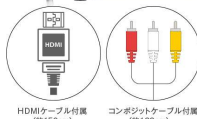

GH-DVP1M-BK

- ■横幅22.5cmのコンパクトデザイン
- ■USBメモリーの動画・音楽
  静止画も再生
- ■テレビ番組を録画したDVDも
  楽しめるCPRM VRモード対応

搭載端子	対応ディスク	対応外部メモリー
USBポート×1 HDMIポート×1 コンポジット(赤/白/黄) 出力端子×1	DVD-VIDEO DVD-VR(CPRM対応) / CD-DA データDVD / データCD	USBメモリー (~32GB、FAT/FAT32)
対応ディスクタイプ	対応ファイル形式	ラストメモリー機能
DVD-ROM / DVD±R / DVD±R DL / DVD±RW / CD-ROM / CD-R / CD-RW	MPEG1 / MPEG2 MP3 / JPEG	最大1件まで記憶 ※設定で機能を「オン」に する必要があります

HDMI ケーブル1本で
簡単接続の高品質 CPRM VR (モード別) USB DVD VIDEO COMPACT DISC

HDMI 接続お手軽プレーヤー。

HDMIケーブル付属 (約150cm) コンポジットケーブル付属 (約120cm)