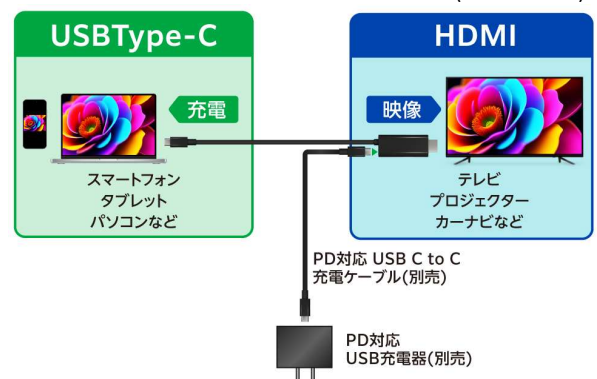

**GH-FHD\*-BK**

- 信号劣化しにくい金メッキプラグ採用
- ノイズ侵入を防ぐ3重シールド採用

容量	型番
1m	GH-FHD10BK
1.5m	GH-FHD15BK
2m	GH-FHD20BK
3m	GH-FHD30BK
5m	GH-FHD50BK

USB Type-C to HDMIケーブル(2m/3m)

PCやスマホの画面を大画面に映す  
HDMIミラーリングケーブル

**GH-HALT2-BK**  
**GH-HALT3-BK**

USB Type-C-HDMI  
ミラーリングケーブル ▲ご使用例

▼充電しながら視聴できる使いながら充電(PD60W対応)

PD対応 USB C to C  
充電ケーブル(別売)

PD対応  
USB充電器(別売)

モバイルバッテリー

スマートフォン1回分をフル充電可能！

**GH-BYF50-BK**  
**GH-BYF50-WH**

- ・スマートフォンなどを2台同時に充電可能
- ・PSE適合製品
- ・4段階のLEDで残量を表示
- ・Type-C to Cケーブル付属