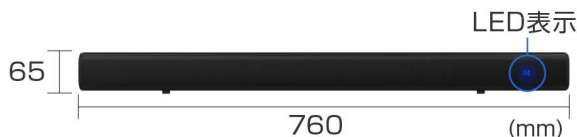

GH-SPBF2120-BK

GREEN HOUSE

サウンドバーで新しい
エンターテインメントの世界へ!

Sound Bar
Wireless stereo speaker Bluetooth

- ●シーンにあわせて3種類のモードを搭載 (音楽・映画・ニュース)
- ●スマートフォンともワイヤレス接続
- ●HDMI接続でテレビと連動して電源オフ
- ●機器にあわせてさまざまな接続方法に対応