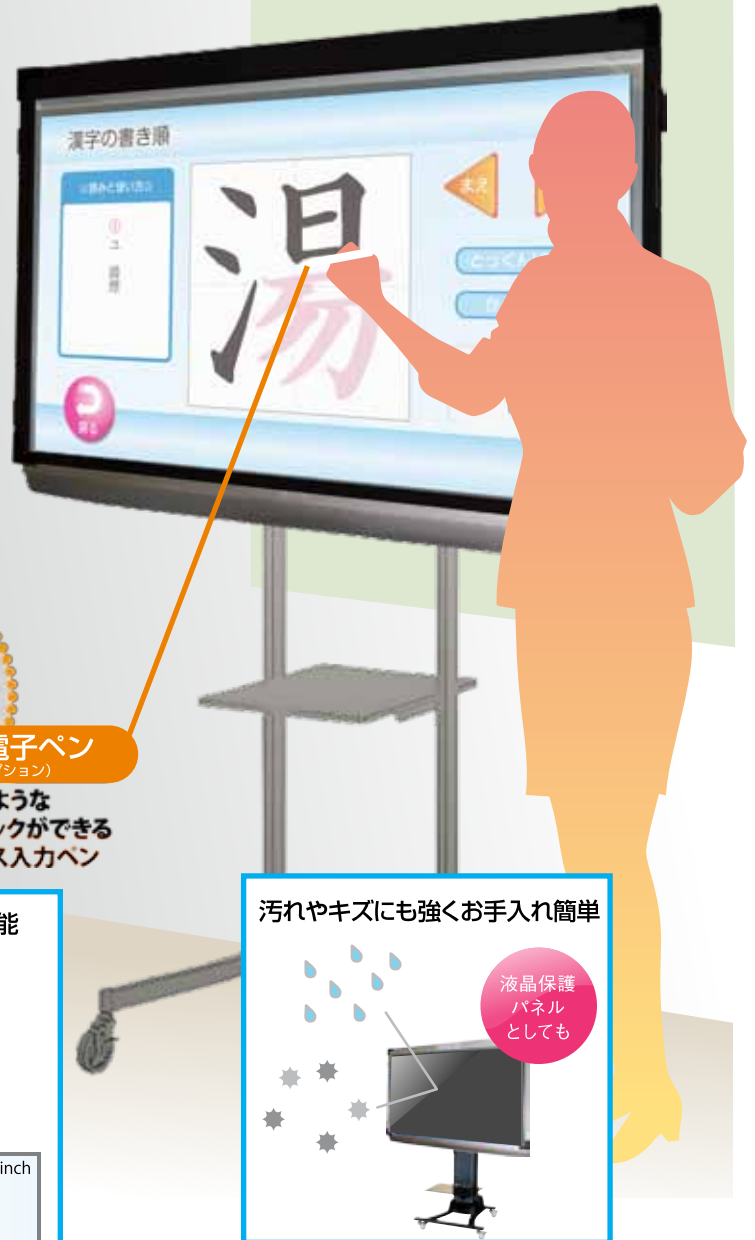

既存の薄型テレビが電子黒板に！

外付け電子黒板

▼ 液晶等の薄型TV

既存の薄型テレビに取り付けられる
電子黒板ユニット

高感度で、キズや汚れの影響を受けない
カメラ方式を採用

同時書き込みや拡大・縮小ができる
マルチタッチ対応

専用電子ペン
(オプション)

マウスのような
左右クリックができる
ワイヤレス入力ペン

既存の薄型テレビに取り付けられる

サイズはカスタマイズ可能

汚れやキズにも強くお手入れ簡単

接続例

製品仕様

方式	カメラ方式
応答速度	10ms (100ポイント/秒)
分解能	約32000ポイント(水平方向分解能)
インターフェース	USB1.1以上
消費電力	最大500mA(USBバスパワー)
対応OS	Windows 7 / Vista / XP / 2000
付属品	ライバソフトウェア、USBケーブル、取付け金具、取扱説明書、1年間保証書