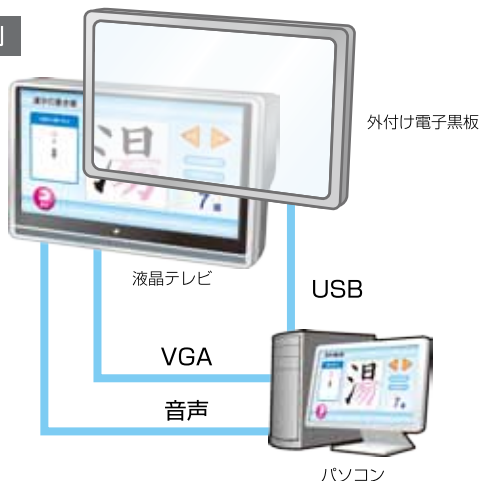

既存の薄型テレビが電子黒板に！

外付け電子黒板

▼ 液晶等の薄型TV

既存の薄型テレビに取り付けられる
電子黒板ユニット

高感度で、キズや汚れの影響を受けない
カメラ方式を採用

同時書き込みや拡大・縮小ができる
マルチタッチ対応

専用電子ペン
(オプション)

マウスのような
左右クリックができる
ワイヤレス入力ペン

既存の薄型テレビに取り付けられる

サイズはカスタマイズ可能

汚れやキズにも強くお手入れ簡単

接続例

製品仕様

方式	カメラ方式
応答速度	10ms (100ポイント/秒)
分解能	約32000ポイント(水平方向分解能)
インターフェース	USB1.1以上
消費電力	最大500mA(USBバスパワー)
対応OS	Windows 7 / Vista / XP / 2000
付属品	ライバソフトウェア、USBケーブル、取付け金具、取扱説明書、1年間保証書