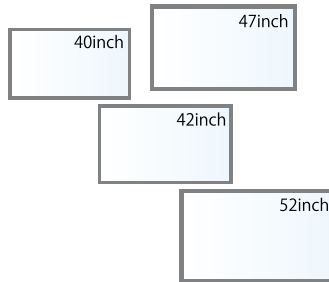

既存の薄型テレビが電子黒板に！

外付け電子黒板

▼ 液晶等の薄型TV

既存の薄型テレビに取り付けられる
電子黒板ユニット

高感度で、キズや汚れの影響を受けない
カメラ方式を採用

同時書き込みや拡大・縮小ができる
マルチタッチ対応

専用電子ペン
(オプション)

マウスのような
左右クリックができる
ワイヤレス入力ペン

既存の薄型テレビに取り付けられる

サイズはカスタマイズ可能

汚れやキズにも強くお手入れ簡単

接続例

製品仕様

方式	カメラ方式
応答速度	10ms (100ポイント/秒)
分解能	約32000ポイント(水平方向分解能)
インターフェース	USB1.1以上
消費電力	最大500mA(USBバスパワー)
対応OS	Windows 7 / Vista / XP / 2000
付属品	ライバソフトウェア、USBケーブル、取付け金具、取扱説明書、1年間保証書